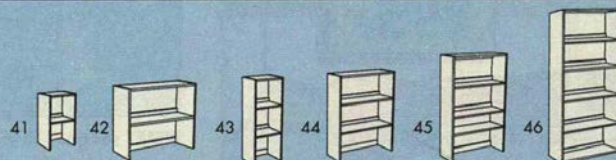

BOKHYLLOR

TORE 41, 64x40 cm, djup 28 cm vit 195.- furufaner 225.- blågrå 205.-
TORE 42, 64x80 cm, djup 28 cm vit 265.- furufaner 295.- blågrå 275.-
TORE 43, 101x40 cm, djup 28 cm vit 225.- furufaner 265.- blågrå 235.-
TORE 44, 101x80 cm, djup 28 cm vit 275.- furufaner 325.- blågrå 295.-
TORE 45, 125x80 cm, djup 28 cm vit 495.- furufaner 535.- blågrå 505.-
TORE 46, 173x80 cm, djup 28 cm vit 595.- furufaner 635.- blågrå 605.-